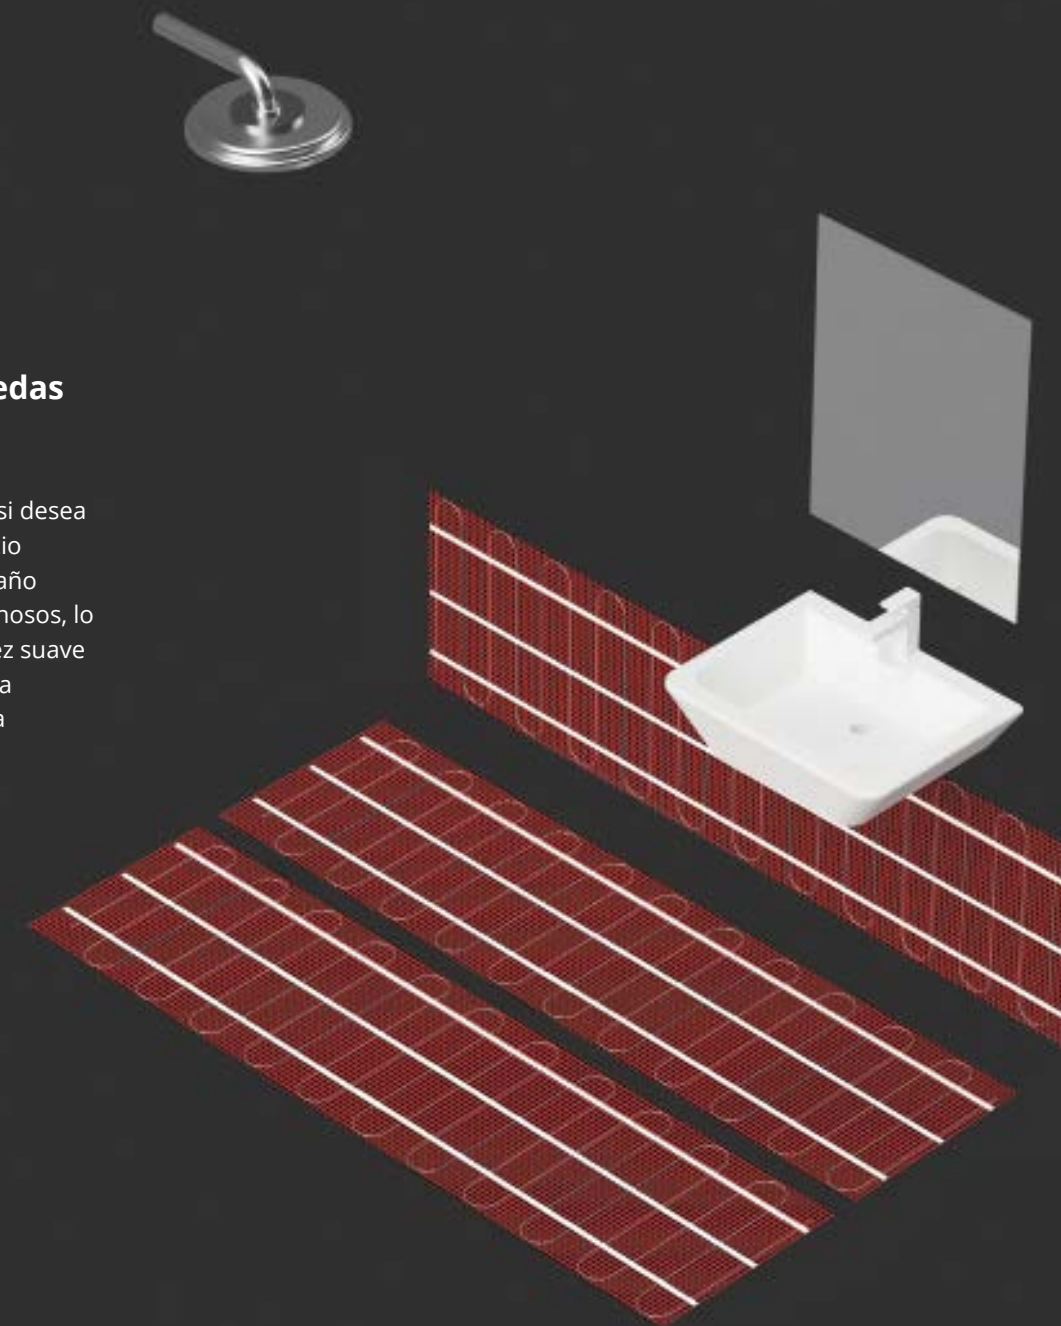

Perfecto para calentar habitaciones húmedas con espacios limitados en el suelo.

Nuestro exclusivo sistema de calefacción de pared es ideal si desea climatizar el área de una habitación cuando hay poco espacio disponible en el suelo. La instalación de un sistema en su baño elimina la necesidad de los tradicionales radiadores voluminosos, lo que permite una libertad de diseño mucho mayor. La calidez suave producida por el sistema de suelo radiante es ideal para una ducha a ras de suelo y transforma su baño en su propio spa personal.