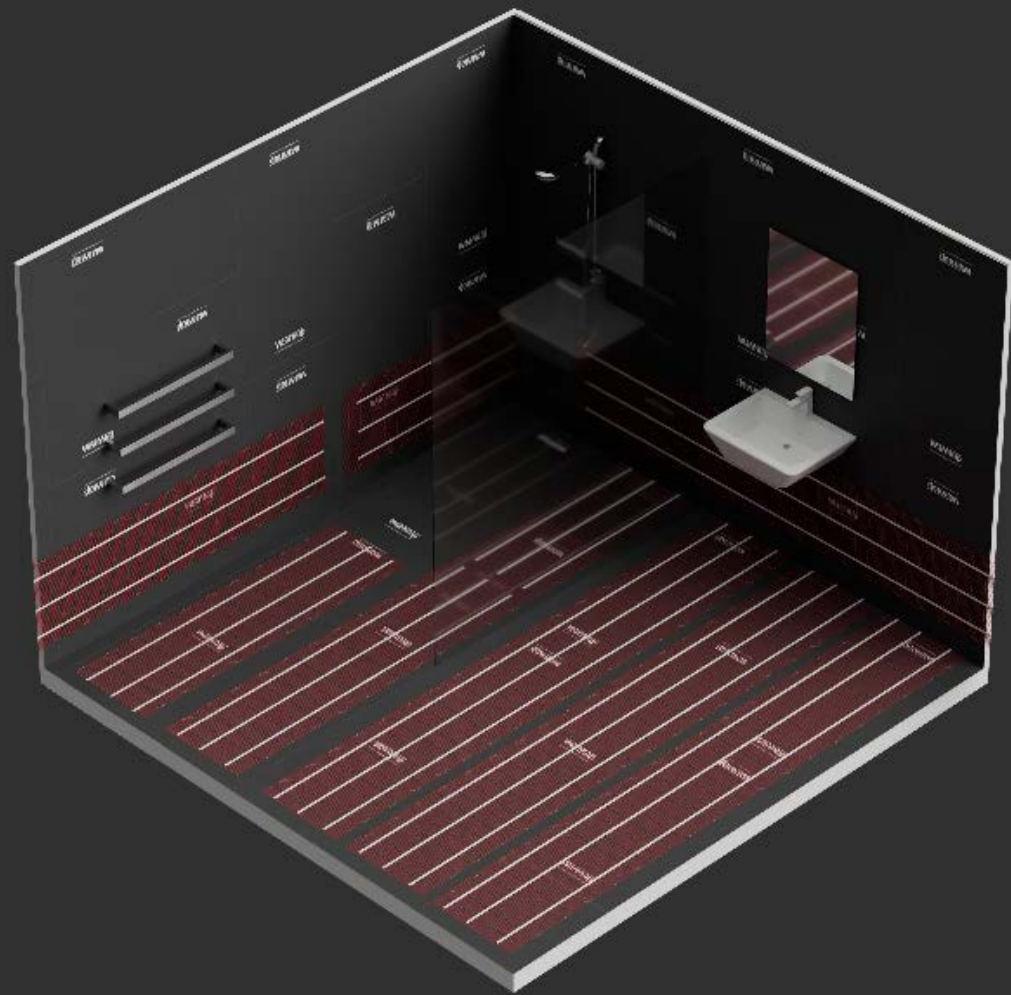

Calefacción de pared

El sistema StickyMat 3D es ideal para calentar paredes de baño frías; ofreciendo la experiencia de un calor de lujo para un suelo calefactado en su ducha. Dispone de un sistema auto adhesivo para una fácil instalación y está disponible en una gama de amplia de tamaños.